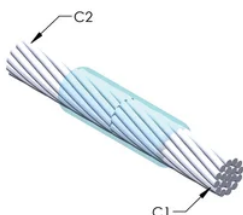

Ledare 1: 4/0, koncentrisk

Ledare 1 ytterdiameter, nominell: 13.41mm

Ledare 2: 4/0, koncentrisk

Ledare 2 ytterdiameter, nominell: 13.41mm

Formdelning: Vertikal

Splitsad degel: Nej

Slitplattor: Nej

Endast form: Nej

Svetsmaterial: 90 eller 90PLUSF20, säljs separat

Handtagsklämma: L160, säljs separat

Prisknapp: C

Lätt att använda: Föredragen

YTTERLIGARE PRODUKTINFORMATION

Specificera en rökfri nVent ERICO Caldwell Exolon-form för tillämpningar så som datorrum, kulvertar eller andra områden med svag ventilation. Lägg till prefixet XL till standardformens artikelnummer vid beställning (t.ex. blir en TAC2Q2Q en XLTAC2Q2Q). Similarly, nVent ERICO Cadweld Exolon welding material is also designated by the XL prefix (for example, 150 becomes XL150).

Ett avstånd mellan ledningarna kan vara nödvändigt. Se formens märkning för mer information.

XX-X-XX-XX-L-M-W		
XX	Formfamilj	
X	Prisnyckel	
XX	Ledningskod 1	
XX	Ledarkod 2	
L*	Delad degel	Degelenheten är delad i formar med horisontell öppning för enklare rengöring
M*	Endast form	
W*	Slitplåtar	Minskar mekaniskt slitage på formar vid kabelintag

* Tom om ingen

DIAGRAMS