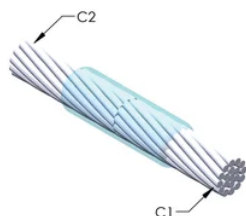

Splitsad degel: Nej

Slitplattor: Ja

Antal satser med slitplattor: 2

Endast form: Nej

Svetsmaterial: 115 eller 115PLUSF20, säljs separat

Handtagsklämma: L160, säljs separat

Prisknapp: C

Lätt att använda: Föredragen

YTTERLIGARE PRODUKTINFORMATION

Specificera en rökfri nVent ERICO Caldwell Exolon-form för tillämpningar så som datorrum, kulvertar eller andra områden med svag ventilation. Lägg till prefixet XL till standardformens artikelnummer vid beställning (t.ex. blir en TAC2Q2Q en XLTAC2Q2Q). Similarly, nVent ERICO Cadweld Exolon welding material is also designated by the XL prefix (for example, 150 becomes XL150).

Ett avstånd mellan ledningarna kan vara nödvändigt. Se formens märkning för mer information.

XX-X-XX-XX-L-M-W		
XX	Formfamilj	
X	Prisnyckel	
XX	Ledningskod 1	
XX	Ledarkod 2	
L*	Delad degel	Degelenheten är delad i formar med horisontell öppning för enklare rengöring
M*	Endast form	
W*	Slitplåtar	Minskar mekaniskt slitage på formar vid kabelintag

* Tom om ingen

DIAGRAMS

VARNING

nVent produkter ska installeras och användas endast så som anges i nVents bruksanvisning och utbildningsmaterial. Bruksanvisningar är tillgängliga på www.nvent.com och från din nVent kundtjänstrepresentant. Felaktig installation, missbruk, felapplicering eller annan brist i att helt följa nVents instruktioner och varningar kan orsaka att produkten brister, egendomsskador, allvarliga kroppsskador och dödsfall och/eller ogiltigförklara din garanti.