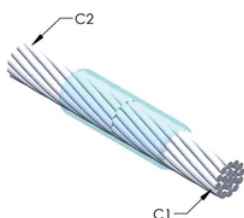

Formdelning: Vertikal

Splitsad degel: Nej

Slitplattor: Nej

Endast form: Nej

Svetsmaterial: 200 eller 200PLUSF20, säljs separat

Handtagsklämma: L160, säljs separat

Prisknapp: C

Lätt att använda: Föredragen

YTTERLIGARE PRODUKTINFORMATION

Specificera en rökfri nVent ERICO Caldwell Exolon-form för tillämpningar så som datorrum, kulvertar eller andra områden med svag ventilation. Lägg till prefixet XL till standardformens artikelnummer vid beställning (t.ex. blir en TAC2Q2Q en XLTAC2Q2Q). Similarly, nVent ERICO Cadweld Exolon welding material is also designated by the XL prefix (for example, 150 becomes XL150).

Ett avstånd mellan ledningarna kan vara nödvändigt. Se formens märkning för mer information.

XX-X-XX-XX-L-M-W		
XX	Formfamilj	
X	Prisnyckel	
XX	Ledningskod 1	
XX	Ledarkod 2	
L*	Delad degel	Degelenheten är delad i formar med horisontell öppning för enklare rengöring
M*	Endast form	
W*	Slitplåtar	Minskar mekaniskt slitage på formar vid kabelintag

* Tom om ingen

DIAGRAMS

VARNING

nVent produkter ska installeras och användas endast så som anges i nVents bruksanvisning och utbildningsmaterial. Bruksanvisningar är tillgängliga på www.nvent.com och från din nVent kundtjänstrepresentant. Felaktig installation,