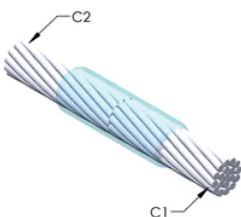

Splitsad degel: Nej

Slitplattor: Nej

Endast form: Nej

Svetsmaterial: 250 eller 250PLUSF20, säljs separat

Handtagsklämma: L160, säljs separat

Prisknapp: C

Lätt att använda: Föredragen

YTTERLIGARE PRODUKTINFORMATION

Specificera en rökfri nVent ERICO Caldwell Exolon-form för tillämpningar så som datorrum, kulvertar eller andra områden med svag ventilation. Lägg till prefixet XL till standardformens artikelnummer vid beställning (t.ex. blir en TAC2Q2Q en XLTAC2Q2Q). Similarly, nVent ERICO Cadweld Exolon welding material is also designated by the XL prefix (for example, 150 becomes XL150).

Ett avstånd mellan ledningarna kan vara nödvändigt. Se formens märkning för mer information.

XX-X-XX-XX-L-M-W		
XX	Formfamilj	
X	Prisnyckel	
XX	Ledningskod 1	
XX	Ledarkod 2	
L*	Delad degel	Degelenheten är delad i formar med horisontell öppning för enklare rengöring
M*	Endast form	
W*	Slitplåtar	Minskar mekaniskt slitage på formar vid kabelintag

* Tom om ingen

DIAGRAMS

VARNING

nVent produkter ska installeras och användas endast så som anges i nVents bruksanvisning och utbildningsmaterial. Bruksanvisningar är tillgängliga på www.nvent.com och från din nVent kundtjänstrepresentant. Felaktig installation, missbruk, felapplicering eller annan brist i att helt följa nVents instruktioner och varningar kan orsaka att produkten brister, egendomsskador, allvarliga kroppsskador och dödsfall och/eller ogiltigförklara din garanti.