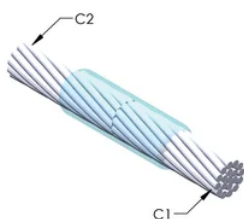

Splitsad degel: Nej

Slitplattor: Nej

Endast form: Nej

Svetsmaterial: 200 eller 200PLUSF20, säljs separat

Handtagsklämma: L160, säljs separat

Prisknapp: C

Lätt att använda: Föredragen

YTTERLIGARE PRODUKTINFORMATION

Specificera en rökfri nVent ERICO Caldwell Exolon-form för tillämpningar så som datorrum, kulvertar eller andra områden med svag ventilation. Lägg till prefixet XL till standardformens artikelnummer vid beställning (t.ex. blir en TAC2Q2Q en XLTAC2Q2Q). Similarly, nVent ERICO Cadweld Exolon welding material is also designated by the XL prefix (for example, 150 becomes XL150).

Ett avstånd mellan ledningarna kan vara nödvändigt. Se formens märkning för mer information.

XX-X-XX-XX-L-M-W		
XX	Formfamilj	
X	Prisnyckel	
XX	Ledningskod 1	
XX	Ledarkod 2	
L*	Delad degel	Degelenheten är delad i formar med horisontell öppning för enklare rengöring
M*	Endast form	
W*	Slitplåtar	Minskar mekaniskt slitage på formar vid kabelintag

* Tom om ingen

DIAGRAMS

VARNING

nVent produkter ska installeras och användas endast så som anges i nVents bruksanvisning och utbildningsmaterial. Bruksanvisningar är tillgängliga på www.nvent.com och från din nVent kundtjänstrepresentant. Felaktig installation, missbruk, felapplicering eller annan brist i att helt följa nVents instruktioner och varningar kan orsaka att produkten brister, egendomsskador, allvarliga kroppsskador och dödsfall och/eller ogiltigförklara din garanti.