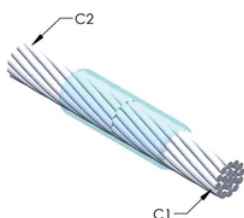

Splitsad degel: Nej

Slitplattor: Nej

Endast form: Nej

Svetsmaterial: 250 eller 250PLUSF20, säljs separat

Handtagsklämma: L160, säljs separat

Ram: Krävs inte

Prisknapp: C

Lätt att använda: Föredragen

YTTERLIGARE PRODUKTINFORMATION

Specificera en rökfri nVent ERICO Caldwell Exolon-form för tillämpningar så som datorrum, kulvertar eller andra områden med svag ventilation. Lägg till prefixet XL till standardformens artikelnummer vid beställning (t.ex. blir en TAC2Q2Q en XLTAC2Q2Q). Similarly, nVent ERICO Cadweld Exolon welding material is also designated by the XL prefix (for example, 150 becomes XL150).

Ett avstånd mellan ledningarna kan vara nödvändigt. Se formens märkning för mer information.

XX-X-XX-XX-L-M-W		
XX	Formfamilj	
X	Prisnyckel	
XX	Ledningskod 1	
XX	Ledarkod 2	
L*	Delad degel	Degelenheten är delad i formar med horisontell öppning för enklare rengöring
M*	Endast form	
W*	Slitplåtar	Minskar mekaniskt slitage på formar vid kabelintag

* Tom om ingen

DIAGRAMS

WARNING

nVent produkter ska installeras och användas endast så som anges i nVents bruksanvisning och utbildningsmaterial. Bruksanvisningar är tillgängliga på www.nvent.com och från din nVent kundtjänstrepresentant. Felaktig installation,