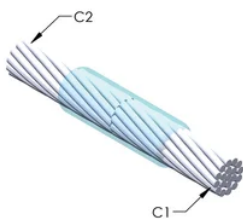

Splitsad degel: Nej

Slitplattor: Nej

Endast form: Nej

Svetsmaterial: 115 eller 115PLUSF20, säljs separat

Handtagsklämma: L160, säljs separat

Ram: Krävs inte

Prisknapp: C

Lätt att använda: Föredragen

YTTERLIGARE PRODUKTINFORMATION

Specificera en rökfri nVent ERICO Caldwell Exolon-form för tillämpningar så som datorrum, kulvertar eller andra områden med svag ventilation. Lägg till prefixet XL till standardformens artikelnummer vid beställning (t.ex. blir en TAC2Q2Q en XLTAC2Q2Q). Similarly, nVent ERICO Cadweld Exolon welding material is also designated by the XL prefix (for example, 150 becomes XL150).

Ett avstånd mellan ledningarna kan vara nödvändigt. Se formens märkning för mer information.

XX-X-XX-XX-L-M-W		
XX	Formfamilj	
X	Prisnyckel	
XX	Ledningskod 1	
XX	Ledarkod 2	
L*	Delad degel	Degelenheten är delad i formar med horisontell öppning för enklare rengöring
M*	Endast form	
W*	Slitplåtar	Minskar mekaniskt slitage på formar vid kabelintag

* Tom om ingen

DIAGRAMS

VARNING

nVent produkter ska installeras och användas endast så som anges i nVents bruksanvisning och utbildningsmaterial. Bruksanvisningar är tillgängliga på www.nvent.com och från din nVent kundtjänstrepresentant. Felaktig installation,