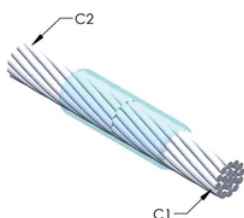

Splitsad degel: Nej

Slitplattor: Nej

Endast form: Nej

Svetsmaterial: 25 eller 25PLUSF20, säljs separat

Handtagsklämma: Mini EZ Attached

Ledarhylsa: B112 x 2, säljs separat

Prisknapp: T

Lätt att använda: Föredragen

YTTERLIGARE PRODUKTINFORMATION

Specificera en rökfri nVent ERICO Caldwell Exolon-form för tillämpningar så som datorrum, kulvertar eller andra områden med svag ventilation. Lägg till prefixet XL till standardformens artikelnummer vid beställning (t.ex. blir en TAC2Q2Q en XLTAC2Q2Q). Similarly, nVent ERICO Cadweld Exolon welding material is also designated by the XL prefix (for example, 150 becomes XL150).

Ett avstånd mellan ledningarna kan vara nödvändigt. Se formens märkning för mer information.

XX-X-XX-XX-L-M-W		
XX	Formfamilj	
X	Prisnyckel	
XX	Ledningskod 1	
XX	Ledarkod 2	
L*	Delad degel	Degelenheten är delad i formar med horisontell öppning för enklare rengöring
M*	Endast form	
W*	Slitplåtar	Minskar mekaniskt slitage på formar vid kabelintag

* Tom om ingen

DIAGRAMS

VARNING

nVent produkter ska installeras och användas endast så som anges i nVents bruksanvisning och utbildningsmaterial. Bruksanvisningar är tillgängliga på www.nvent.com och från din nVent kundtjänstrepresentant. Felaktig installation,