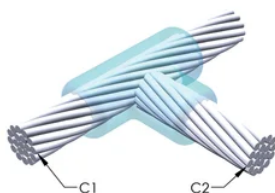

Ledare 1: 2/0, koncentrisk

Ledare 1 ytterdiameter, nominell: 10.62mm

Ledare 2: #2 koncentrisk

Ledare 2 ytterdiameter, nominell: 7.42mm

Formdelning: Horisontell

Splitsad degel: Nej

Slitplattor: Nej

Endast form: Nej

Svetsmaterial: 45 eller 45PLUSF20, säljs separat

Handtagsklämma: L160, säljs separat

Prisknapp: C

Lätt att använda: Föredragen

YTTERLIGARE PRODUKTINFORMATION

Specificera en rökfri nVent ERICO Caldwell Exolon-form för tillämpningar så som datorrum, kulvertar eller andra områden med svag ventilation. Lägg till prefixet XL till standardformens artikelnummer vid beställning (t.ex. blir en TAC2Q2Q en XLTAC2Q2Q). Similarly, nVent ERICO Cadweld Exolon welding material is also designated by the XL prefix (for example, 150 becomes XL150).

Ett avstånd mellan ledningarna kan vara nödvändigt. Se formens märkning för mer information.

XX-X-XX-XX-L-M-W		
XX	Formfamilj	
X	Prisnyckel	
XX	Ledningskod 1	
XX	Ledarkod 2	
L*	Delad degel	Degelenheten är delad i formar med horisontell öppning för enklare rengöring
M*	Endast form	
W*	Slitplåtar	Minskar mekaniskt slitage på formar vid kabelintag

* Tom om ingen

DIAGRAMS