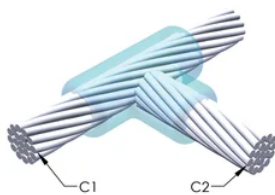

Ledare 1 ytterdiameter, nominell: 10.62mm

Ledare 2: 2/0, koncentrisk

Ledare 2 ytterdiameter, nominell: 10.62mm

Formdelning: Horisontell

Splitsad degel: Nej

Slitplattor: Nej

Endast form: Nej

Svetsmaterial: 90 eller 90PLUSF20, säljs separat

Handtagsklämma: L160, säljs separat

Prisknapp: C

Lätt att använda: Föredragen

YTTERLIGARE PRODUKTINFORMATION

Specificera en rökfri nVent ERICO Caldwell Exolon-form för tillämpningar så som datorrum, kulvertar eller andra områden med svag ventilation. Lägg till prefixet XL till standardformens artikelnummer vid beställning (t.ex. blir en TAC2Q2Q en XLTAC2Q2Q). Similarly, nVent ERICO Cadweld Exolon welding material is also designated by the XL prefix (for example, 150 becomes XL150).

Ett avstånd mellan ledningarna kan vara nödvändigt. Se formens märkning för mer information.

XX-X-XX-XX-L-M-W		
XX	Formfamilj	
X	Prisnyckel	
XX	Ledningskod 1	
XX	Ledarkod 2	
L*	Delad degel	Degelenheten är delad i formar med horisontell öppning för enklare rengöring
M*	Endast form	
W*	Slitplåtar	Minskar mekaniskt slitage på formar vid kabelintag

* Tom om ingen

DIAGRAMS