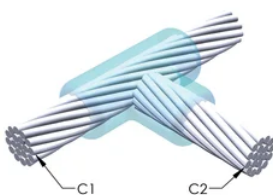

Ledare 1: 4/0, koncentrisk

Ledare 1 ytterdiameter, nominell: 13.41mm

Ledare 2: 4/0, koncentrisk

Ledare 2 ytterdiameter, nominell: 13.41mm

Formdelning: Horisontell

Splitsad degel: Nej

Slitplattor: Nej

Endast form: Nej

Svetsmaterial: 150 eller 150PLUSF20, säljs separat

Handtagsklämma: L160, säljs separat

Prisknapp: C

Lätt att använda: Föredragen

YTTERLIGARE PRODUKTINFORMATION

Specificera en rökfri nVent ERICO Caldwell Exolon-form för tillämpningar så som datorrum, kulvertar eller andra områden med svag ventilation. Lägg till prefixet XL till standardformens artikelnummer vid beställning (t.ex. blir en TAC2Q2Q en XLTAC2Q2Q). Similarly, nVent ERICO Cadweld Exolon welding material is also designated by the XL prefix (for example, 150 becomes XL150).

Ett avstånd mellan ledningarna kan vara nödvändigt. Se formens märkning för mer information.

XX-X-XX-XX-L-M-W		
XX	Formfamilj	
X	Prisnyckel	
XX	Ledningskod 1	
XX	Ledarkod 2	
L*	Delad degel	Degelenheten är delad i formar med horisontell öppning för enklare rengöring
M*	Endast form	
W*	Slitplåtar	Minskar mekaniskt slitage på formar vid kabelintag

* Tom om ingen

DIAGRAMS