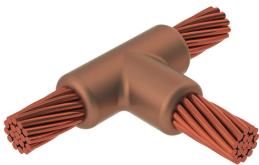

Kabel till kabel, TA, 250 kcmil koncentrisk, 14,6 mm Conductor 1 OD, 750 kcmil koncentrisk, 25,4 mm Conductor 2 OD

Data Solutions

KATALOGNUMMER

TAC2V4L

nVent ERICO Cadweld grafitformar har utvecklats för tusentals möjliga anslutningssätt och kombinationer av ledare.

DESIGN

Bildar en permanent anslutning med låg resistans

Ger en molekylär förbindning

nVent ERICO Cadweld exotermiska anslutningar har strömledande kapacitet som är samma eller större än ledningens

Flyttbar installationsutrustning utan behov av extern kraftförsörjning

Installatörer kan enkelt utbildas för att utföra nVent ERICO Cadweld exotermiska anslutningar

Anslutningar kan kontrolleras visuellt

PRODUKTATTRIBUT

Formserie: TA Mold Family

Ledare 1: 250 kcmil, koncentrisk

Ledare 1 ytterdiameter, nominell: 14.61mm

Ledare 2: 750 kcmil, koncentrisk

Ledare 2 ytterdiameter, nominell: 25.35mm

Formdelning: Horisontell

Splitsad degel: Nej

Slitplattor: Nej

Endast form: Nej

Svetsmaterial: 200 eller 200PLUSF20, säljs separat