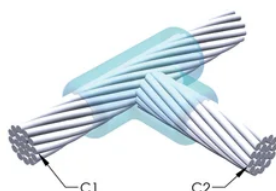

Splitsad degel: Nej

Slitplattor: Nej

Endast form: Nej

Svetsmaterial: 200 eller 200PLUSF20, säljs separat

Handtagsklämma: L160, säljs separat

Prisknapp: C

Lätt att använda: Föredragen

YTTERLIGARE PRODUKTINFORMATION

Specificera en rökfri nVent ERICO Caldwell Exolon-form för tillämpningar så som datorrum, kulvertar eller andra områden med svag ventilation. Lägg till prefixet XL till standardformens artikelnummer vid beställning (t.ex. blir en TAC2Q2Q en XLTAC2Q2Q). Similarly, nVent ERICO Cadweld Exolon welding material is also designated by the XL prefix (for example, 150 becomes XL150).

Ett avstånd mellan ledningarna kan vara nödvändigt. Se formens märkning för mer information.

XX-X-XX-XX-L-M-W		
XX	Formfamilj	
X	Prisnyckel	
XX	Ledningskod 1	
XX	Ledarkod 2	
L*	Delad degel	Degelenheten är delad i formar med horisontell öppning för enklare rengöring
M*	Endast form	
W*	Slitplåtar	Minskar mekaniskt slitage på formar vid kabelintag

* Tom om ingen

DIAGRAMS

VARNING

nVent produkter ska installeras och användas endast så som anges i nVents bruksanvisning och utbildningsmaterial. Bruksanvisningar är tillgängliga på www.nvent.com och från din nVent kundtjänstrepresentant. Felaktig installation, missbruk, felapplicering eller annan brist i att helt följa nVents instruktioner och varningar kan orsaka att produkten brister, egendomsskador, allvarliga kroppsskador och dödsfall och/eller ogiltigförklara din garanti.