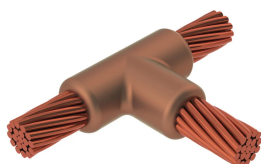

Kabel till kabel, TA, 250 kcmil koncentrisk, 14,6 mm Conductor 1 OD, 19/nr.7 Copperweld, 18,3 mm Conductor 2 OD

Data Solutions

KATALOGNUMMER

TAC2V9H

nVent ERICO Cadweld grafitformar har utvecklats för tusentals möjliga anslutningssätt och kombinationer av ledare.

DESIGN

Bildar en permanent anslutning med låg resistans

Ger en molekylär förbindning

nVent ERICO Cadweld exotermiska anslutningar har strömledande kapacitet som är samma eller större än ledningens

Flyttbar installationsutrustning utan behov av extern kraftförsörjning

Installatörer kan enkelt utbildas för att utföra nVent ERICO Cadweld exotermiska anslutningar

Anslutningar kan kontrolleras visuellt

PRODUKTATTRIBUT

Formserie: TA Mold Family

Ledare 1: 250 kcmil, koncentrisk

Ledare 1 ytterdiameter, nominell: 14.61mm

Ledare 2: 19/#7 kopparsvetsning

Ledare 2 ytterdiameter, nominell: 18.31mm

Formdelning: Horisontell

Splitsad degel: Nej

Slitplattor: Nej

Endast form: Nej

Svetsmaterial: 200 eller 200PLUSF20, säljs separat