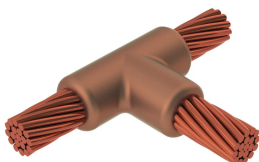

Kabel till kabel, TA, 750 kcmil koncentrisk, 25,4 mm Conductor 1 OD, 2/0 Koncentrisk, 10,6 mm Conductor 2 OD

Data Solutions

KATALOGNUMMER

TAC4L2G

nVent ERICO Cadweld grafitformar har utvecklats för tusentals möjliga anslutningssätt och kombinationer av ledare.

DESIGN

Bildar en permanent anslutning med låg resistans

Ger en molekylär förbindning

nVent ERICO Cadweld exotermiska anslutningar har strömledande kapacitet som är samma eller större än ledningens

Flyttbar installationsutrustning utan behov av extern kraftförsörjning

Installatörer kan enkelt utbildas för att utföra nVent ERICO Cadweld exotermiska anslutningar

Anslutningar kan kontrolleras visuellt

PRODUKTATTRIBUT

Formserie: TA Mold Family

Ledare 1: 750 kcmil, koncentrisk

Ledare 1 ytterdiameter, nominell: 25.35mm

Ledare 2: 2/0, koncentrisk

Ledare 2 ytterdiameter, nominell: 10.62mm

Formdelning: Horisontell

Splitsad degel: Nej

Slitplattor: Nej

Endast form: Nej

Svetsmaterial: 150 eller 150PLUSF20, säljs separat