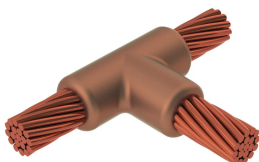

Kabel till kabel, TA, 750 kcmil koncentrisk, 25,4 mm Conductor 1 OD, 3/0 Koncentrisk, 11,9 mm Conductor 2 OD

Data Solutions

KATALOGNUMMER

TAC4L2L

nVent ERICO Cadweld grafitformar har utvecklats för tusentals möjliga anslutningssätt och kombinationer av ledare.

DESIGN

Bildar en permanent anslutning med låg resistans

Ger en molekylär förbindning

nVent ERICO Cadweld exotermiska anslutningar har strömledande kapacitet som är samma eller större än ledningens

Flyttbar installationsutrustning utan behov av extern kraftförsörjning

Installatörer kan enkelt utbildas för att utföra nVent ERICO Cadweld exotermiska anslutningar

Anslutningar kan kontrolleras visuellt

PRODUKTATTRIBUT

Formserie: TA Mold Family

Ledare 1: 750 kcmil, koncentrisk

Ledare 1 ytterdiameter, nominell: 25.35mm

Ledare 2: 3/0, koncentrisk

Ledare 2 ytterdiameter, nominell: 11.94mm

Formdelning: Horisontell

Splitsad degel: Nej

Slitplattor: Nej

Endast form: Nej

Svetsmaterial: 250 eller 250PLUSF20, säljs separat