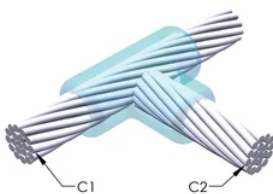

Splitsad degel: Nej

Slitplattor: Nej

Endast form: Nej

Svetsmaterial: 90 eller 90PLUSF20, säljs separat

Handtagsklämma: L160, säljs separat

Ledarhylsa: B112, säljs separat

Formtätning: T403, säljs separat

Prisknapp: C

Lätt att använda: Föredragen

YTTERLIGARE PRODUKTINFORMATION

Specificera en rökfri nVent ERICO Caldwell Exolon-form för tillämpningar så som datorrum, kulvertar eller andra områden med svag ventilation. Lägg till prefixet XL till standardformens artikelnummer vid beställning (t.ex. blir en TAC2Q2Q en XLTAC2Q2Q). Similarly, nVent ERICO Cadweld Exolon welding material is also designated by the XL prefix (for example, 150 becomes XL150).

Ett avstånd mellan ledningarna kan vara nödvändigt. Se formens märkning för mer information.

XX-X-XX-XX-L-M-W		
XX	Formfamilj	
X	Prisnyckel	
XX	Ledningskod 1	
XX	Ledarkod 2	
L*	Delad degel	Degelenheten är delad i formar med horisontell öppning för enklare rengöring
M*	Endast form	
W*	Slitplåtar	Minskar mekaniskt slitage på formar vid kabelintag

* Tom om ingen

DIAGRAMS