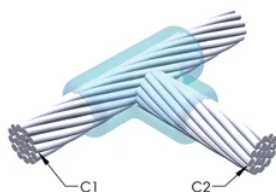

Formdelning: Horisontell

Splitsad degel: Nej

Slitplattor: Nej

Endast form: Nej

Svetsmaterial: 150 eller 150PLUSF20, säljs separat

Handtagsklämma: L160 och B265, säljs separat

Ram: Krävs inte

Prisknapp: C

Lätt att använda: Föredragen

YTTERLIGARE PRODUKTINFORMATION

Specificera en rökfri nVent ERICO Caldwell Exolon-form för tillämpningar så som datorrum, kulvertar eller andra områden med svag ventilation. Lägg till prefixet XL till standardformens artikelnummer vid beställning (t.ex. blir en TAC2Q2Q en XLTAC2Q2Q). Similarly, nVent ERICO Cadweld Exolon welding material is also designated by the XL prefix (for example, 150 becomes XL150).

Ett avstånd mellan ledningarna kan vara nödvändigt. Se formens märkning för mer information.

XX-X-XX-XX-L-M-W		
XX	Formfamilj	
X	Prisnyckel	
XX	Ledningskod 1	
XX	Ledarkod 2	
L*	Delad degel	Degelenheten är delad i formar med horisontell öppning för enklare rengöring
M*	Endast form	
W*	Slitplåtar	Minskar mekaniskt slitage på formar vid kabelintag

* Tom om ingen

DIAGRAMS