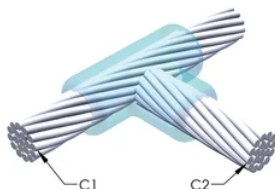

Formdelning: Horisontell

Splitsad degel: Nej

Slitplattor: Nej

Endast form: Nej

Svetsmaterial: 200 eller 200PLUSF20, säljs separat

Handtagsklämma: L160, säljs separat

Prisknapp: C

Lätt att använda: Föredragen

YTTERLIGARE PRODUKTINFORMATION

Specificera en rökfri nVent ERICO Caldwell Exolon-form för tillämpningar så som datorrum, kulvertar eller andra områden med svag ventilation. Lägg till prefixet XL till standardformens artikelnummer vid beställning (t.ex. blir en TAC2Q2Q en XLTAC2Q2Q). Similarly, nVent ERICO Cadweld Exolon welding material is also designated by the XL prefix (for example, 150 becomes XL150).

Ett avstånd mellan ledningarna kan vara nödvändigt. Se formens märkning för mer information.

XX-X-XX-XX-L-M-W		
XX	Formfamilj	
X	Prisnyckel	
XX	Ledningskod 1	
XX	Ledarkod 2	
L*	Delad degel	Degelenheten är delad i formar med horisontell öppning för enklare rengöring
M*	Endast form	
W*	Slitplåtar	Minskar mekaniskt slitage på formar vid kabelintag

* Tom om ingen

DIAGRAMS

VARNING

nVent produkter ska installeras och användas endast så som anges i nVents bruksanvisning och utbildningsmaterial. Bruksanvisningar är tillgängliga på www.nvent.com och från din nVent kundtjänstrepresentant. Felaktig installation,