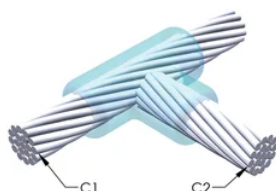

Splitsad degel: Nej

Slitplattor: Nej

Endast form: Nej

Svetsmaterial: 200 x 2 eller 400PLUSF20, säljs separat

Handtagsklämma: L159, säljs separat

Prisknapp: D

Lätt att använda: Föredragen

YTTERLIGARE PRODUKTINFORMATION

Specificera en rökfri nVent ERICO Caldwell Exolon-form för tillämpningar så som datorrum, kulvertar eller andra områden med svag ventilation. Lägg till prefixet XL till standardformens artikelnummer vid beställning (t.ex. blir en TAC2Q2Q en XLTAC2Q2Q). Similarly, nVent ERICO Cadweld Exolon welding material is also designated by the XL prefix (for example, 150 becomes XL150).

Ett avstånd mellan ledningarna kan vara nödvändigt. Se formens märkning för mer information.

XX-X-XX-XX-L-M-W		
XX	Formfamilj	
X	Prisnyckel	
XX	Ledningskod 1	
XX	Ledarkod 2	
L*	Delad degel	Degelenheten är delad i formar med horisontell öppning för enklare rengöring
M*	Endast form	
W*	Slitplåtar	Minskar mekaniskt slitage på formar vid kabelintag

* Tom om ingen

DIAGRAMS

VARNING

nVent produkter ska installeras och användas endast så som anges i nVents bruksanvisning och utbildningsmaterial. Bruksanvisningar är tillgängliga på www.nvent.com och från din nVent kundtjänstrepresentant. Felaktig installation, missbruk, felapplicering eller annan brist i att helt följa nVents instruktioner och varningar kan orsaka att produkten brister, egendomsskador, allvarliga kroppsskador och dödsfall och/eller ogiltigförklara din garanti.