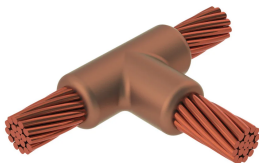

Kabel till kabel, TA, 400 mm² koncentrisk, 26,2 mm Conductor 1 OD, 185 mm² koncentrisk, 17,8 mm Conductor 2 OD

Data Solutions

KATALOGNUMMER

TADV1Y8

nVent ERICO Cadweld grafitformar har utvecklats för tusentals möjliga anslutningssätt och kombinationer av ledare.

DESIGN

Bildar en permanent anslutning med låg resistans

Ger en molekylär förbindning

nVent ERICO Cadweld exotermiska anslutningar har strömledande kapacitet som är samma eller större än ledningens

Flyttbar installationsutrustning utan behov av extern kraftförsörjning

Installatörer kan enkelt utbildas för att utföra nVent ERICO Cadweld exotermiska anslutningar

Anslutningar kan kontrolleras visuellt

PRODUKTATTRIBUT

Formserie: TA Mold Family

Ledare 1: 400 mm², koncentrisk

Ledare 1 ytterdiameter, nominell: 26.16mm

Ledare 2: 185 mm², koncentrisk

Ledare 2 ytterdiameter, nominell: 17.78mm

Formdelning: Horisontell

Splitsad degel: Nej

Slitplattor: Nej

Endast form: Nej

Svetsmaterial: 200 x 2 eller 400PLUSF20, säljs separat