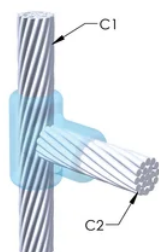

Splitsad degel: Nej

Slitplattor: Nej

Endast form: Nej

Svetsmaterial: 65 eller 65PLUSF20, säljs separat

Handtagsklämma: L160, säljs separat

Ledarhylsa: B1331L, säljs separat

Prisknapp: R

Lätt att använda: Svår

YTTERLIGARE PRODUKTINFORMATION

Specificera en rökfri nVent ERICO Caldwell Exolon-form för tillämpningar så som datorrum, kulvertar eller andra områden med svag ventilation. Lägg till prefixet XL till standardformens artikelnummer vid beställning (t.ex. blir en TAC2Q2Q en XLTAC2Q2Q). Similarly, nVent ERICO Cadweld Exolon welding material is also designated by the XL prefix (for example, 150 becomes XL150).

Ett avstånd mellan ledningarna kan vara nödvändigt. Se formens märkning för mer information.

XX-X-XX-XX-L-M-W		
XX	Formfamilj	
X	Prisnyckel	
XX	Ledningskod 1	
XX	Ledarkod 2	
L*	Delad degel	Degelenheten är delad i formar med horisontell öppning för enklare rengöring
M*	Endast form	
W*	Slitplåtar	Minskar mekaniskt slitage på formar vid kabelintag

* Tom om ingen

DIAGRAMS

VARNING

nVent produkter ska installeras och användas endast så som anges i nVents bruksanvisning och utbildningsmaterial. Bruksanvisningar är tillgängliga på www.nvent.com och från din nVent kundtjänstrepresentant. Felaktig installation,