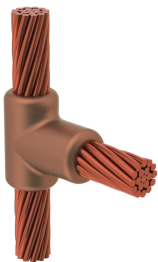

Kabel till kabel, TC, Nr. 2 Solid, 6,5 mm Conductor 1 OD, Nr. 6 Solid, 4,1 mm Conductor 2 OD

Data Solutions

KATALOGNUMMER

TCR1T1G

nVent ERICO Cadweld grafitformar har utvecklats för tusentals möjliga anslutningssätt och kombinationer av ledare.

DESIGN

Bildar en permanent anslutning med låg resistans

Ger en molekylär förbindning

nVent ERICO Cadweld exotermiska anslutningar har strömledande kapacitet som är samma eller större än ledningens

Flyttbar installationsutrustning utan behov av extern kraftförsörjning

Installatörer kan enkelt utbildas för att utföra nVent ERICO Cadweld exotermiska anslutningar

Anslutningar kan kontrolleras visuellt

PRODUKTATTRIBUT

Formserie: TC Mold Family

Ledare 1: #2 fast

Ledare 1 ytterdiameter, nominell: 6.53mm

Ledare 2: #6 fast

Ledare 2 ytterdiameter, nominell: 4.11mm

Formdelning: Vertikal

Splitsad degel: Nej

Slitplattor: Nej

Endast form: Nej

Svetsmaterial: 65 eller 65PLUSF20, säljs separat

Handtagsklämma: L160, säljs separat