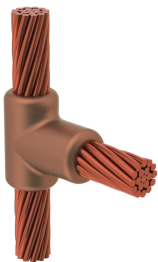

Kabel till kabel, TC, Nr. 2 Solid, 6,5 mm Conductor 1 OD, Nr. 2 Solid, 6,5 mm Conductor 2 OD

Data Solutions

KATALOGNUMMER

TCR1T1T

nVent ERICO Cadweld grafitformar har utvecklats för tusentals möjliga anslutningssätt och kombinationer av ledare.

DESIGN

Bildar en permanent anslutning med låg resistans

Ger en molekylär förbindning

nVent ERICO Cadweld exotermiska anslutningar har strömledande kapacitet som är samma eller större än ledningens

Flyttbar installationsutrustning utan behov av extern kraftförsörjning

Installatörer kan enkelt utbildas för att utföra nVent ERICO Cadweld exotermiska anslutningar

Anslutningar kan kontrolleras visuellt

PRODUKTATTRIBUT

Formserie: TC Mold Family

Ledare 1: #2 fast

Ledare 1 ytterdiameter, nominell: 6.53mm

Ledare 2: #2 fast

Ledare 2 ytterdiameter, nominell: 6.53mm

Formdelning: Vertikal

Splitsad degel: Nej

Slitplattor: Nej

Endast form: Nej

Svetsmaterial: 65 eller 65PLUSF20, säljs separat

Handtagsklämma: L160, säljs separat