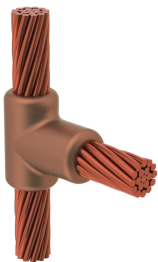

# <br>Kabel till kabel, TC, 3/0 Koncentrisk, 11,9 mm Conductor 1 OD, Nr. 4 Koncentrisk, 5,9 mm Conductor 2 OD

### TCR2L1L

nVent ERICO Cadweld grafitformar har utvecklats för tusentals möjliga anslutningssätt och kombinationer av ledare.

### DESIGN

Bildar en permanent anslutning med låg resistans

Ger en molekylär förbindning

nVent ERICO Cadweld exotermiska anslutningar har strömledande kapacitet som är samma eller större än ledningens

Flyttbar installationsutrustning utan behov av extern kraftförsörjning

### PRODUKTATTRIBUT

Formserie: TC Mold Family

Ledare 1: 3/0, koncentrisk

Ledare 1 ytterdiameter, nominell: 11.94mm

Ledare 2: #4 koncentrisk

Ledare 2 ytterdiameter, nominell: 5.89mm

Formdelning: Vertikal

Splitsad degel: Nej