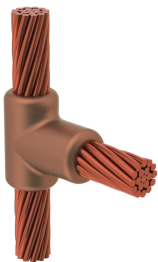

# <br>Kabel till kabel, TC, 3/0 Koncentrisk, 11,9 mm Conductor 1 OD, 3/0 Koncentrisk, 11,9 mm Conductor 2 OD

### TCR2L2L

nVent ERICO Cadweld grafitformar har utvecklats för tusentals möjliga anslutningssätt och kombinationer av ledare.

### DESIGN

Bildar en permanent anslutning med låg resistans

Ger en molekylär förbindning

nVent ERICO Cadweld exotermiska anslutningar har strömledande kapacitet som är samma eller större än ledningens

Flyttbar installationsutrustning utan behov av extern kraftförsörjning

### PRODUKTATTRIBUT

Formserie: TC Mold Family

Ledare 1: 3/0, koncentrisk

Ledare 1 ytterdiameter, nominell: 11.94mm

Ledare 2: 3/0, koncentrisk

Ledare 2 ytterdiameter, nominell: 11.94mm

Formdelning: Vertikal

Splitsad degel: Nej