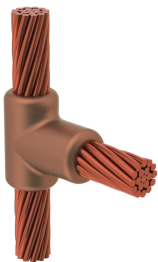

Kabel till kabel, TC, 4/0 Koncentrisk, 13,4 mm Conductor 1 OD, 4/0 Koncentrisk, 13,4 mm Conductor 2 OD

Data Solutions

KATALOGNUMMER

TCR2Q2Q

nVent ERICO Cadweld grafitformar har utvecklats för tusentals möjliga anslutningssätt och kombinationer av ledare.

DESIGN

Bildar en permanent anslutning med låg resistans

Ger en molekylär förbindning

nVent ERICO Cadweld exotermiska anslutningar har strömledande kapacitet som är samma eller större än ledningens

Flyttbar installationsutrustning utan behov av extern kraftförsörjning

Installatörer kan enkelt utbildas för att utföra nVent ERICO Cadweld exotermiska anslutningar

Anslutningar kan kontrolleras visuellt

PRODUKTATTRIBUT

Formserie: TC Mold Family

Ledare 1: 4/0, koncentrisk

Ledare 1 ytterdiameter, nominell: 13.41mm

Ledare 2: 4/0, koncentrisk

Ledare 2 ytterdiameter, nominell: 13.41mm

Formdelning: Vertikal

Splitsad degel: Nej

Slitplattor: Nej

Endast form: Nej

Svetsmaterial: 200 eller 200PLUSF20, säljs separat

Handtagsklämma: L160, säljs separat