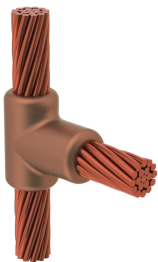

Kabel till kabel, TC, 500 kcmil koncentrisk, 20,7 mm Conductor 1 OD, Nr. 4 Koncentrisk, 5,9 mm Conductor 2 OD

Data Solutions

KATALOGNUMMER

TCR3Q1L

nVent ERICO Cadweld grafitformar har utvecklats för tusentals möjliga anslutningssätt och kombinationer av ledare.

DESIGN

Bildar en permanent anslutning med låg resistans

Ger en molekylär förbindning

nVent ERICO Cadweld exotermiska anslutningar har strömledande kapacitet som är samma eller större än ledningens

Flyttbar installationsutrustning utan behov av extern kraftförsörjning

Installatörer kan enkelt utbildas för att utföra nVent ERICO Cadweld exotermiska anslutningar

Anslutningar kan kontrolleras visuellt

PRODUKTATTRIBUT

Formserie: TC Mold Family

Ledare 1: 500 kcmil, koncentrisk

Ledare 1 ytterdiameter, nominell: 20.65mm

Ledare 2: #4 koncentrisk

Ledare 2 ytterdiameter, nominell: 5.89mm

Formdelning: Vertikal

Splitsad degel: Nej

Slitplattor: Nej

Endast form: Nej

Svetsmaterial: 150 eller 150PLUSF20, säljs separat