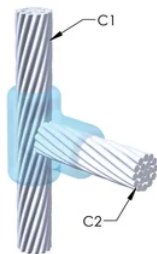

Splitsad degel: Nej

Slitplattor: Nej

Endast form: Nej

Svetsmaterial: 150 eller 150PLUSF20, säljs separat

Handtagsklämma: L160, säljs separat

Prisknapp: R

Lätt att använda: Svår

YTTERLIGARE PRODUKTINFORMATION

Specificera en rökfri nVent ERICO Caldwell Exolon-form för tillämpningar så som datorrum, kulvertar eller andra områden med svag ventilation. Lägg till prefixet XL till standardformens artikelnummer vid beställning (t.ex. blir en TAC2Q2Q en XLTAC2Q2Q). Similarly, nVent ERICO Cadweld Exolon welding material is also designated by the XL prefix (for example, 150 becomes XL150).

Ett avstånd mellan ledningarna kan vara nödvändigt. Se formens märkning för mer information.

XX-X-XX-XX-L-M-W		
XX	Formfamilj	
X	Prisnyckel	
XX	Ledningskod 1	
XX	Ledarkod 2	
L*	Delad degel	Degelenheten är delad i formar med horisontell öppning för enklare rengöring
M*	Endast form	
W*	Slitplåtar	Minskar mekaniskt slitage på formar vid kabelintag

* Tom om ingen

DIAGRAMS

VARNING

nVent produkter ska installeras och användas endast så som anges i nVents bruksanvisning och utbildningsmaterial. Bruksanvisningar är tillgängliga på www.nvent.com och från din nVent kundtjänstrepresentant. Felaktig installation, missbruk, felapplicering eller annan brist i att helt följa nVents instruktioner och varningar kan orsaka att produkten brister, egendomsskador, allvarliga kroppsskador och dödsfall och/eller ogiltigförklara din garanti.