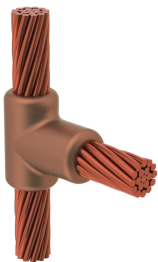

# <br>Kabel till kabel, TC, 500 kcmil koncentrisk, 20,7 mm Conductor 1 OD, Nr. 2 Koncentrisk, 7,4 mm Conductor 2 OD

### TCR3Q1V

nVent ERICO Cadweld grafitformar har utvecklats för tusentals möjliga anslutningssätt och kombinationer av ledare.

### DESIGN

Bildar en permanent anslutning med låg resistans

Ger en molekylär förbindning

nVent ERICO Cadweld exotermiska anslutningar har strömledande kapacitet som är samma eller större än ledningens

Flyttbar installationsutrustning utan behov av extern kraftförsörjning

### PRODUKTATTRIBUT

Formserie: TC Mold Family

Ledare 1: 500 kcmil, koncentrisk

Ledare 1 ytterdiameter, nominell: 20.65mm

Ledare 2: #2 koncentrisk

Ledare 2 ytterdiameter, nominell: 7.42mm

Formdelning: Vertikal