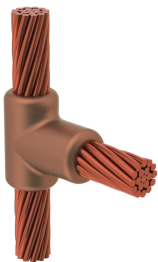

Kabel till kabel, TC, 500 kcmil koncentrisk, 20,7 mm Conductor 1 OD, 4/0 Koncentrisk, 13,4 mm Conductor 2 OD

Data Solutions

KATALOGNUMMER

TCR3Q2Q

nVent ERICO Cadweld grafitformar har utvecklats för tusentals möjliga anslutningssätt och kombinationer av ledare.

DESIGN

Bildar en permanent anslutning med låg resistans

Ger en molekylär förbindning

nVent ERICO Cadweld exotermiska anslutningar har strömledande kapacitet som är samma eller större än ledningens

Flyttbar installationsutrustning utan behov av extern kraftförsörjning

Installatörer kan enkelt utbildas för att utföra nVent ERICO Cadweld exotermiska anslutningar

Anslutningar kan kontrolleras visuellt

PRODUKTATTRIBUT

Formserie: TC Mold Family

Ledare 1: 500 kcmil, koncentrisk

Ledare 1 ytterdiameter, nominell: 20.65mm

Ledare 2: 4/0, koncentrisk

Ledare 2 ytterdiameter, nominell: 13.41mm

Formdelning: Vertikal

Splitsad degel: Nej

Slitplattor: Nej

Endast form: Nej

Svetsmaterial: 200 eller 200PLUSF20, säljs separat