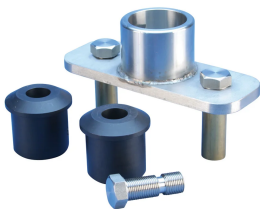

Adapter för två uppfångare

Data Solutions

KATALOGNUMMER

TERMDUALCOUP

DESIGN

För anslutning av uppfångare för nVent ERICO System 3000 till dubbla sträckningar av nVent ERICO Ericore nedledare

PRODUKTATTRIBUT

Material: Rostfritt stål 316 (EN 1.4401)

Djup (D): 68mm

Höjd (H): 80mm

Bredd (W): 220mm

Enhetsvikt: 3kg

DIAGRAMS

VARNING

nVent produkter ska installeras och användas endast så som anges i nVents bruksanvisning och utbildningsmaterial. Bruksanvisningar är tillgängliga på www.nvent.com och från din nVent kundtjänstrepresentant. Felaktig installation, missbruk, felapplicering eller annan brist i att helt följa nVents instruktioner och varningar kan orsaka att produkten brister, egendomsskador, allvarliga kroppsskador och dödsfall och/eller ogiltigförklara din garanti.