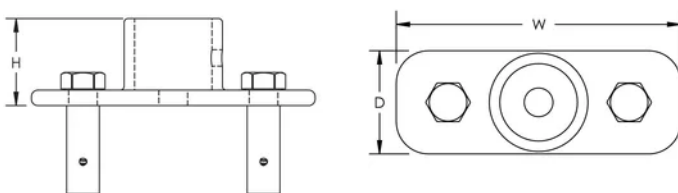

Material: Rostfritt stål 316 (EN 1.4401)

Djup (D): 68mm

Höjd (H): 80mm

Bredd (W): 220mm

Enhetsvikt: 3kg

DIAGRAMS

VARNING

nVent produkter ska installeras och användas endast så som anges i nVents bruksanvisning och utbildningsmaterial. Bruksanvisningar är tillgängliga på www.nvent.com och från din nVent kundtjänstrepresentant. Felaktig installation, missbruk, felapplicering eller annan brist i att helt följa nVents instruktioner och varningar kan orsaka att produkten brister, egendomsskador, allvarliga kroppsskador och dödsfall och/eller ogiltigförklara din garanti.