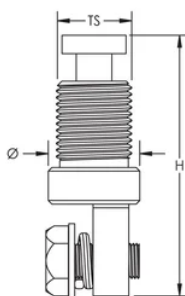

### PRODUKTATTRIBUT

---

Artikelnummer: 701840

Material: Koppar

Trådstorlek (TS): 1/2 TUM BSPP

Diameter (Ø): 25.4mm

Höjd (H): 69.09mm

Enhetsvikt: 0.19kg

## DIAGRAMS

---