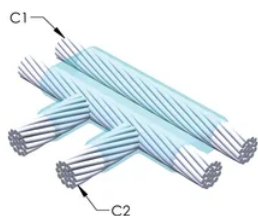

Splitsad degel: Nej

Slitplattor: Nej

Endast form: Nej

Svetsmaterial: 500 eller 500PLUSF20, säljs separat

Handtagsklämma: L159, säljs separat

Prisknapp: D

Lätt att använda: Svår

YTTERLIGARE PRODUKTINFORMATION

Specificera en rökfri nVent ERICO Caldwell Exolon-form för tillämpningar så som datorrum, kulvertar eller andra områden med svag ventilation. Lägg till prefixet XL till standardformens artikelnummer vid beställning (t.ex. blir en TAC2Q2Q en XLTAC2Q2Q). Similarly, nVent ERICO Cadweld Exolon welding material is also designated by the XL prefix (for example, 150 becomes XL150).

Ett avstånd mellan ledningarna kan vara nödvändigt. Se formens märkning för mer information.

XX-X-XX-XX-L-M-W		
XX	Formfamilj	
X	Prisnyckel	
XX	Ledningskod 1	
XX	Ledarkod 2	
L*	Delad degel	Degelenheten är delad i formar med horisontell öppning för enklare rengöring
M*	Endast form	
W*	Slitplåtar	Minskar mekaniskt slitage på formar vid kabelintag

* Tom om ingen

DIAGRAMS

VARNING

nVent produkter ska installeras och användas endast så som anges i nVents bruksanvisning och utbildningsmaterial. Bruksanvisningar är tillgängliga på www.nvent.com och från din nVent kundtjänstrepresentant. Felaktig installation, missbruk, felapplicering eller annan brist i att helt följa nVents instruktioner och varningar kan orsaka att produkten brister, egendomsskador, allvarliga kroppsskador och dödsfall och/eller ogiltigförklara din garanti.