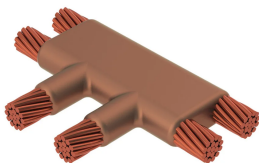

# Kabel till kabel, TF, 4/0 Koncentrisk, 13,4 mm Conductor 1 OD, 4/0 Koncentrisk, 13,4 mm Conductor 2 OD

### TFD2Q2Q

nVent ERICO Cadweld grafitformar har utvecklats för tusentals möjliga anslutningssätt och kombinationer av ledare.

### DESIGN

Bildar en permanent anslutning med låg resistans

Ger en molekylär förbindning

nVent ERICO Cadweld exotermiska anslutningar har strömledande kapacitet som är samma eller större än ledningens

Flyttbar installationsutrustning utan behov av extern kraftförsörjning

Splitsad degel: Nej

Slitplattor: Nej

Endast form: Nej

Svetsmaterial: 500 eller 500PLUSF20, säljs separat

Handtagsklämma: L159, säljs separat

Prisknapp: D

Lätt att använda: Svår