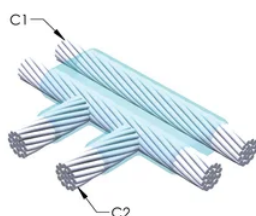

Splitsad degel: Nej

Slitplattor: Nej

Endast form: Nej

Svetsmaterial: 150 eller 150PLUSF20, säljs separat

Handtagsklämma: L160, säljs separat

Prisknapp: R

Lätt att använda: Svår

YTTERLIGARE PRODUKTINFORMATION

Specificera en rökfri nVent ERICO Caldwell Exolon-form för tillämpningar så som datorrum, kulvertar eller andra områden med svag ventilation. Lägg till prefixet XL till standardformens artikelnummer vid beställning (t.ex. blir en TAC2Q2Q en XLTAC2Q2Q). Similarly, nVent ERICO Cadweld Exolon welding material is also designated by the XL prefix (for example, 150 becomes XL150).

Ett avstånd mellan ledningarna kan vara nödvändigt. Se formens märkning för mer information.

XX-X-XX-XX-L-M-W		
XX	Formfamilj	
X	Prisnyckel	
XX	Ledningskod 1	
XX	Ledarkod 2	
L*	Delad degel	Degelenheten är delad i formar med horisontell öppning för enklare rengöring
M*	Endast form	
W*	Slitplåtar	Minskar mekaniskt slitage på formar vid kabelintag

* Tom om ingen

DIAGRAMS

VARNING

nVent produkter ska installeras och användas endast så som anges i nVents bruksanvisning och utbildningsmaterial. Bruksanvisningar är tillgängliga på www.nvent.com och från din nVent kundtjänstrepresentant. Felaktig installation, missbruk, felapplicering eller annan brist i att helt följa nVents instruktioner och varningar kan orsaka att produkten brister, egendomsskador, allvarliga kroppsskador och dödsfall och/eller ogiltigförklara din garanti.