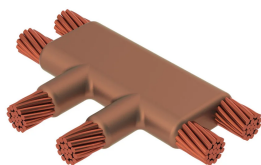

Kabel till kabel, TF, Nr. 6 Koncentrisk, 4,7 mm Conductor 1 OD, Nr. 6 Koncentrisk, 4,7 mm Conductor 2 OD

Data Solutions

KATALOGNUMMER

TFR1H1H

nVent ERICO Cadweld grafitformar har utvecklats för tusentals möjliga anslutningssätt och kombinationer av ledare.

DESIGN

Bildar en permanent anslutning med låg resistans

Ger en molekylär förbindning

nVent ERICO Cadweld exotermiska anslutningar har strömledande kapacitet som är samma eller större än ledningens

Flyttbar installationsutrustning utan behov av extern kraftförsörjning

Installatörer kan enkelt utbildas för att utföra nVent ERICO Cadweld exotermiska anslutningar

Anslutningar kan kontrolleras visuellt

PRODUKTATTRIBUT

Formserie: TF Mold Family

Ledare 1: #6 koncentrisk

Ledare 1 ytterdiameter, nominell: 4.67mm

Ledare 2: #6 koncentrisk

Ledare 2 ytterdiameter, nominell: 4.67mm

Formdelning: Horisontell

Splitsad degel: Nej

Slitplattor: Nej

Endast form: Nej

Svetsmaterial: 150 eller 150PLUSF20, säljs separat

Handtagsklämma: L160, säljs separat