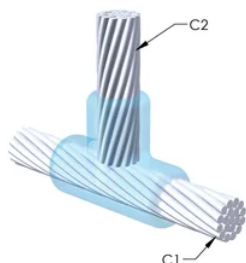

Splitsad degel: Nej

Slitplattor: Nej

Endast form: Nej

Svetsmaterial: 200 x 2 eller 400PLUSF20, säljs separat

Handtagsklämma: L159, säljs separat

Prisknapp: F

Lätt att använda: Svår

YTTERLIGARE PRODUKTINFORMATION

Specificera en rökfri nVent ERICO Caldwell Exolon-form för tillämpningar så som datorrum, kulvertar eller andra områden med svag ventilation. Lägg till prefixet XL till standardformens artikelnummer vid beställning (t.ex. blir en TAC2Q2Q en XLTAC2Q2Q). Similarly, nVent ERICO Cadweld Exolon welding material is also designated by the XL prefix (for example, 150 becomes XL150).

Ett avstånd mellan ledningarna kan vara nödvändigt. Se formens märkning för mer information.

XX-X-XX-XX-L-M-W		
XX	Formfamilj	
X	Prisnyckel	
XX	Ledningskod 1	
XX	Ledarkod 2	
L*	Delad degel	Degelenheten är delad i formar med horisontell öppning för enklare rengöring
M*	Endast form	
W*	Slitplåtar	Minskar mekaniskt slitage på formar vid kabelintag

* Tom om ingen

DIAGRAMS

VARNING

nVent produkter ska installeras och användas endast så som anges i nVents bruksanvisning och utbildningsmaterial. Bruksanvisningar är tillgängliga på www.nvent.com och från din nVent kundtjänstrepresentant. Felaktig installation, missbruk, felapplicering eller annan brist i att helt följa nVents instruktioner och varningar kan orsaka att produkten brister, egendomsskador, allvarliga kroppsskador och dödsfall och/eller ogiltigförklara din garanti.