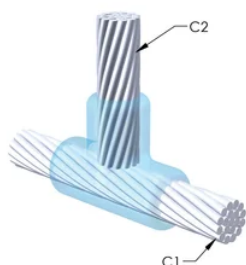

Splitsad degel: Nej

Slitplattor: Nej

Endast form: Nej

Svetsmaterial: 200 eller 200PLUSF20, säljs separat

Handtagsklämma: L160, säljs separat

Prisknapp: R

Lätt att använda: Svår

YTTERLIGARE PRODUKTINFORMATION

Specificera en rökfri nVent ERICO Caldwell Exolon-form för tillämpningar så som datorrum, kulvertar eller andra områden med svag ventilation. Lägg till prefixet XL till standardformens artikelnummer vid beställning (t.ex. blir en TAC2Q2Q en XLTAC2Q2Q). Similarly, nVent ERICO Cadweld Exolon welding material is also designated by the XL prefix (for example, 150 becomes XL150).

Ett avstånd mellan ledningarna kan vara nödvändigt. Se formens märkning för mer information.

XX-X-XX-XX-L-M-W		
XX	Formfamilj	
X	Prisnyckel	
XX	Ledningskod 1	
XX	Ledarkod 2	
L*	Delad degel	Degelenheten är delad i formar med horisontell öppning för enklare rengöring
M*	Endast form	
W*	Slitplåtar	Minskar mekaniskt slitage på formar vid kabelintag

* Tom om ingen

DIAGRAMS

VARNING

nVent produkter ska installeras och användas endast så som anges i nVents bruksanvisning och utbildningsmaterial. Bruksanvisningar är tillgängliga på www.nvent.com och från din nVent kundtjänstrepresentant. Felaktig installation, missbruk, felapplicering eller annan brist i att helt följa nVents instruktioner och varningar kan orsaka att produkten brister, egendomsskador, allvarliga kroppsskador och dödsfall och/eller ogiltigförklara din garanti.