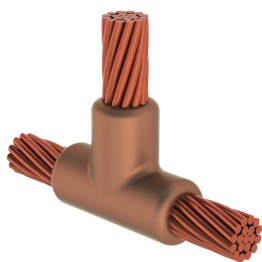

# Kabel till kabel, TL, 13,2 mm jordledning, 13,2 mm Conductor 1 OD, 13,2 mm jordledning, 13,2 mm Conductor 2 OD

### TLRT3T3

nVent ERICO Cadweld grafitformar har utvecklats för tusentals möjliga anslutningssätt och kombinationer av ledare.

### DESIGN

Bildar en permanent anslutning med låg resistans

Ger en molekylär förbindning

nVent ERICO Cadweld exotermiska anslutningar har strömledande kapacitet som är samma eller större än ledningens

Flyttbar installationsutrustning utan behov av extern kraftförsörjning

### PRODUKTATTRIBUT

Formserie: TL Mold Family

Ledare 1: Jordledning, 13,2 mm

Ledare 1 ytterdiameter, nominell: 13.2mm

Ledare 2: Jordledning, 13,2 mm

Ledare 2 ytterdiameter, nominell: 13.2mm

Formdelning: Vertikal