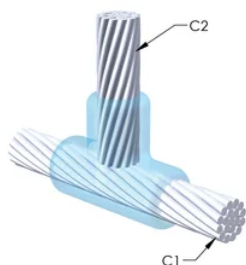

Splitsad degel: Nej

Slitplattor: Nej

Endast form: Nej

Svetsmaterial: 115 eller 115PLUSF20, säljs separat

Handtagsklämma: L160, säljs separat

Ram: Krävs inte

Prisknapp: R

Lätt att använda: Svår

YTTERLIGARE PRODUKTINFORMATION

Specificera en rökfri nVent ERICO Caldwell Exolon-form för tillämpningar så som datorrum, kulvertar eller andra områden med svag ventilation. Lägg till prefixet XL till standardformens artikelnummer vid beställning (t.ex. blir en TAC2Q2Q en XLTAC2Q2Q). Similarly, nVent ERICO Cadweld Exolon welding material is also designated by the XL prefix (for example, 150 becomes XL150).

Ett avstånd mellan ledningarna kan vara nödvändigt. Se formens märkning för mer information.

XX-X-XX-XX-L-M-W		
XX	Formfamilj	
X	Prisnyckel	
XX	Ledningskod 1	
XX	Ledarkod 2	
L*	Delad degel	Degelenheten är delad i formar med horisontell öppning för enklare rengöring
M*	Endast form	
W*	Slitplåtar	Minskar mekaniskt slitage på formar vid kabelintag

* Tom om ingen

DIAGRAMS

VARNING

nVent produkter ska installeras och användas endast så som anges i nVents bruksanvisning och utbildningsmaterial. Bruksanvisningar är tillgängliga på www.nvent.com och från din nVent kundtjänstrepresentant. Felaktig installation,