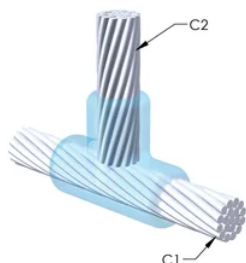

Splitsad degel: Nej

Slitplattor: Nej

Endast form: Nej

Svetsmaterial: 115 eller 115PLUSF20, säljs separat

Handtagsklämma: L160, säljs separat

Prisknapp: R

Lätt att använda: Svår

YTTERLIGARE PRODUKTINFORMATION

Specificera en rökfri nVent ERICO Caldwell Exolon-form för tillämpningar så som datorrum, kulvertar eller andra områden med svag ventilation. Lägg till prefixet XL till standardformens artikelnummer vid beställning (t.ex. blir en TAC2Q2Q en XLTAC2Q2Q). Similarly, nVent ERICO Cadweld Exolon welding material is also designated by the XL prefix (for example, 150 becomes XL150).

Ett avstånd mellan ledningarna kan vara nödvändigt. Se formens märkning för mer information.

XX-X-XX-XX-L-M-W		
XX	Formfamilj	
X	Prisnyckel	
XX	Ledningskod 1	
XX	Ledarkod 2	
L*	Delad degel	Degelenheten är delad i formar med horisontell öppning för enklare rengöring
M*	Endast form	
W*	Slitplåtar	Minskar mekaniskt slitage på formar vid kabelintag

* Tom om ingen

DIAGRAMS

VARNING

nVent produkter ska installeras och användas endast så som anges i nVents bruksanvisning och utbildningsmaterial. Bruksanvisningar är tillgängliga på www.nvent.com och från din nVent kundtjänstrepresentant. Felaktig installation, missbruk, felapplicering eller annan brist i att helt följa nVents instruktioner och varningar kan orsaka att produkten brister, egendomsskador, allvarliga kroppsskador och dödsfall och/eller ogiltigförklara din garanti.