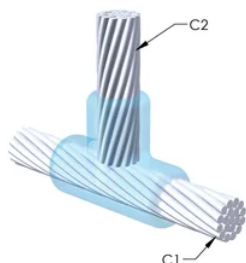

Splitsad degel: Nej

Slitplattor: Nej

Endast form: Nej

Svetsmaterial: 150 eller 150PLUSF20, säljs separat

Handtagsklämma: L160, säljs separat

Prisknapp: R

Lätt att använda: Svår

YTTERLIGARE PRODUKTINFORMATION

Specificera en rökfri nVent ERICO Caldwell Exolon-form för tillämpningar så som datorrum, kulvertar eller andra områden med svag ventilation. Lägg till prefixet XL till standardformens artikelnummer vid beställning (t.ex. blir en TAC2Q2Q en XLTAC2Q2Q). Similarly, nVent ERICO Cadweld Exolon welding material is also designated by the XL prefix (for example, 150 becomes XL150).

Ett avstånd mellan ledningarna kan vara nödvändigt. Se formens märkning för mer information.

XX-X-XX-XX-L-M-W		
XX	Formfamilj	
X	Prisnyckel	
XX	Ledningskod 1	
XX	Ledarkod 2	
L*	Delad degel	Degelenheten är delad i formar med horisontell öppning för enklare rengöring
M*	Endast form	
W*	Slitplåtar	Minskar mekaniskt slitage på formar vid kabelintag

* Tom om ingen

DIAGRAMS

VARNING

nVent produkter ska installeras och användas endast så som anges i nVents bruksanvisning och utbildningsmaterial. Bruksanvisningar är tillgängliga på www.nvent.com och från din nVent kundtjänstrepresentant. Felaktig installation, missbruk, felapplicering eller annan brist i att helt följa nVents instruktioner och varningar kan orsaka att produkten brister, egendomsskador, allvarliga kroppsskador och dödsfall och/eller ogiltigförklara din garanti.