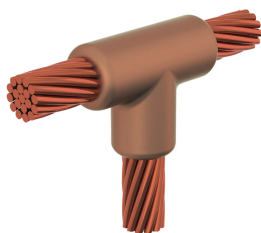

Kabel till kabel, TV, Nr. 4 Koncentrisk, 5,9 mm Conductor 1 OD, Nr. 4 Koncentrisk, 5,9 mm Conductor 2 OD

Data Solutions

KATALOGNUMMER

TVC1L1L

nVent ERICO Cadweld grafitformar har utvecklats för tusentals möjliga anslutningssätt och kombinationer av ledare.

DESIGN

Bildar en permanent anslutning med låg resistans

Ger en molekylär förbindning

nVent ERICO Cadweld exotermiska anslutningar har strömledande kapacitet som är samma eller större än ledningens

Flyttbar installationsutrustning utan behov av extern kraftförsörjning

Installatörer kan enkelt utbildas för att utföra nVent ERICO Cadweld exotermiska anslutningar

Anslutningar kan kontrolleras visuellt

PRODUKTATTRIBUT

Formserie: TV Mold Family

Ledare 1: #4 koncentrisk

Ledare 1 ytterdiameter, nominell: 5.89mm

Ledare 2: #4 koncentrisk

Ledare 2 ytterdiameter, nominell: 5.89mm

Formdelning: Vertikal

Splitsad degel: Nej

Slitplattor: Nej

Endast form: Nej

Svetsmaterial: 32 eller 32PLUSF20, säljs separat

Handtagsklämma: L160, säljs separat