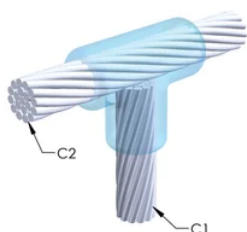

Splitsad degel: Nej

Slitplattor: Nej

Endast form: Nej

Svetsmaterial: 200 eller 200PLUSF20, säljs separat

Handtagsklämma: L160, säljs separat

Ram: Krävs inte

Prisknapp: C

Lätt att använda: Svår

YTTERLIGARE PRODUKTINFORMATION

Specificera en rökfri nVent ERICO Caldwell Exolon-form för tillämpningar så som datorrum, kulvertar eller andra områden med svag ventilation. Lägg till prefixet XL till standardformens artikelnummer vid beställning (t.ex. blir en TAC2Q2Q en XLTAC2Q2Q). Similarly, nVent ERICO Cadweld Exolon welding material is also designated by the XL prefix (for example, 150 becomes XL150).

Ett avstånd mellan ledningarna kan vara nödvändigt. Se formens märkning för mer information.

XX-X-XX-XX-L-M-W		
XX	Formfamilj	
X	Prisnyckel	
XX	Ledningskod 1	
XX	Ledarkod 2	
L*	Delad degel	Degelenheten är delad i formar med horisontell öppning för enklare rengöring
M*	Endast form	
W*	Slitplåtar	Minskar mekaniskt slitage på formar vid kabelintag

* Tom om ingen

DIAGRAMS

WARNING

nVent produkter ska installeras och användas endast så som anges i nVents bruksanvisning och utbildningsmaterial. Bruksanvisningar är tillgängliga på www.nvent.com och från din nVent kundtjänstrepresentant. Felaktig installation,