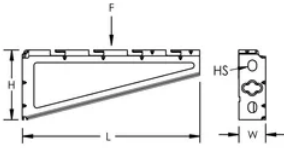

Idealisk för installationer med högre belastning

PRODUKTATTRIBUT

Artikelnummer: 820120

Material: Stål

Yta: Elförzinkat

Längd (L): 230mm

Bredd (W): 35mm

Höjd (H): 90mm

Hålstorlek (HS): 11 – 14mm

Statisk belastning: 1765N

DIAGRAMS

VARNING

nVent produkter ska installeras och användas endast så som anges i nVents bruksanvisning och utbildningsmaterial. Bruksanvisningar är tillgängliga på www.nvent.com och från din nVent kundtjänstrepresentant. Felaktig installation, missbruk, felapplicering eller annan brist i att helt följa nVents instruktioner och varningar kan orsaka att produkten brister, egendomsskador, allvarliga kroppsskador och dödsfall och/eller ogiltigförklara din garanti.