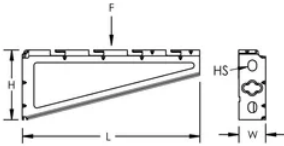

Hyllstöd för PEMSA-trådkorgsbricka, 330 mm

Data Solutions

KATALOGNUMMER

WBT300SHLFSPRT

CERTIFIERINGAR

DESIGN

Lättanvänd, snabbkopplingsfunktion

IEC 61537 belastnings- och jordningskompatibel

Idealisk för installationer med högre belastning

PRODUKTATTRIBUT

Artikelnummer: 820130

Material: Stål

Yta: Elförzinkat

Längd (L): 330mm

Bredd (W): 35mm

Höjd (H): 90mm

Hålstorlek (HS): 11 – 14mm

Statisk belastning: 1373N

DIAGRAMS

VARNING

nVent produkter ska installeras och användas endast så som anges i nVents bruksanvisning och utbildningsmaterial. Bruksanvisningar är tillgängliga på www.nvent.com och från din nVent kundtjänstrepresentant. Felaktig installation, missbruk, felapplicering eller annan brist i att helt följa nVents instruktioner och varningar kan orsaka att produkten brister, egendomsskador, allvarliga kroppsskador och dödsfall och/eller ogiltigförklara din garanti.