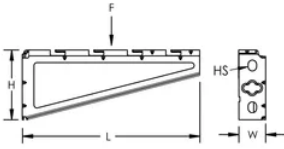

Idealisk för installationer med högre belastning

PRODUKTATTRIBUT

Artikelnummer: 820140

Material: Stål

Yta: Elförzinkat

Längd (L): 430mm

Bredd (W): 35mm

Höjd (H): 126mm

Hålstorlek (HS): 11 – 14mm

Statisk belastning: 1765N

DIAGRAMS

VARNING

nVent produkter ska installeras och användas endast så som anges i nVents bruksanvisning och utbildningsmaterial. Bruksanvisningar är tillgängliga på www.nvent.com och från din nVent kundtjänstrepresentant. Felaktig installation, missbruk, felapplicering eller annan brist i att helt följa nVents instruktioner och varningar kan orsaka att produkten brister, egendomsskador, allvarliga kroppsskador och dödsfall och/eller ogiltigförklara din garanti.