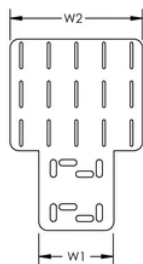

Kabelutlopp för PEMSA-trådkorgsbricka, svart

Data Solutions

KATALOGNUMMER

WBTCBLOUTBA

DESIGN

Enkel installation

Möjliggör enkel justering av utgångsvinkeln (från 0 till 90 grader)

PRODUKTATTRIBUT

Artikelnummer: 820801

Färg: Svart

Material: Stål

Längd (L): 216mm

Bredd 1 (W1): 85mm

Bredd 2 (W2): 150mm

Tjocklek (T): 1.5mm

Hålstorlek 1 (HS1): 7 – 20mm

Hålstorlek 2 (HS2): 3 – 30mm

DIAGRAMS

VARNING

nVent produkter ska installeras och användas endast så som anges i nVents bruksanvisning och utbildningsmaterial. Bruksanvisningar är tillgängliga på www.nvent.com och från din nVent kundtjänstrepresentant. Felaktig installation, missbruk, felapplicering eller annan brist i att helt följa nVents instruktioner och varningar kan orsaka att produkten brister, egendomsskador, allvarliga kroppsskador och dödsfall och/eller ogiltigförklara din garanti.