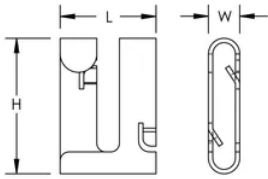

Sparar 80 % installationstid jämfört med traditionella metoder

PRODUKTATTRIBUT

Artikelnummer: 820712

Material: Stål

Yta: Elförzinkat

Färg: Svart

Längd (L): 31mm

Bredd (W): 22mm

Höjd (H): 7.2mm

DIAGRAMS

VARNING

nVent produkter ska installeras och användas endast så som anges i nVents bruksanvisning och utbildningsmaterial. Bruksanvisningar är tillgängliga på www.nvent.com och från din nVent kundtjänstrepresentant. Felaktig installation, missbruk, felapplicering eller annan brist i att helt följa nVents instruktioner och varningar kan orsaka att produkten brister, egendomsskador, allvarliga kroppsskador och dödsfall och/eller ogiltigförklara din garanti.