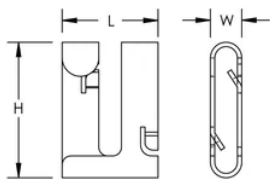

### PRODUKTATTRIBUT

---

Artikelnummer: 820710

Material: Stål

Yta: Elförzinkat

Längd (L): 31mm

Bredd (W): 22mm

Höjd (H): 7.2mm

## DIAGRAMS

---