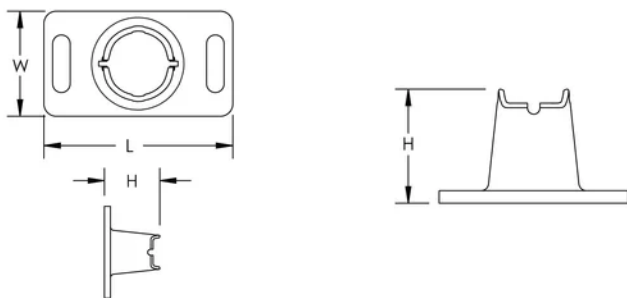

Golvfot för PEMSA-trådkorgsbricka

Data Solutions

KATALOGNUMMER

WBTFLRSPRTRD

CERTIFIERINGAR

DESIGN

Lättanvänd, snabbkopplingsfunktion

IEC 61537 belastnings- och jordningskompatibel

PRODUKTATTRIBUT

Artikelnummer: 820900

Material: Plast

Längd (L): 75.5mm

Bredd (W): 42mm

Höjd (H): 45.5mm

Öppningsstorlek (SS): 7 x 23 mm

DIAGRAMS