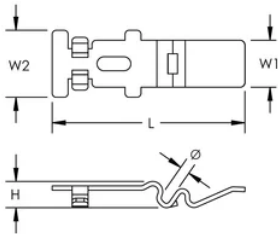

Snabbkoppling till PEMSA-trådkorgsbricka, svart, 4–4,5 mm diameter

Data Solutions

KATALOGNUMMER

WBTQSPL45BG

CERTIFIERINGAR

DESIGN

Lättanvänd, snabbkopplingsfunktion

Ingen ytterligare hårdvara

Fungerar med många olika brickstorlekar och konfigurationer

IEC 61537 belastnings- och jordningskompatibel

PRODUKTATTRIBUT

Artikelnummer: 820721

Material: Stål

Yta: Elförzinkat

Färg: Svart

Längd (L): 97mm

Bredd 1 (W1): 23.5mm

Bredd 2 (W2): 33.5mm

Höjd (H): 13mm

Diameter (Ø): 4 – 4.5mm

DIAGRAMS

VARNING

nVent produkter ska installeras och användas endast så som anges i nVents bruksanvisning och utbildningsmaterial. Bruksanvisningar är tillgängliga på www.nvent.com och från din nVent kundtjänstrepresentant. Felaktig installation, missbruk, felapplicering eller annan brist i att helt följa nVents instruktioner och varningar kan orsaka att produkten brister, egendomsskador, allvarliga kroppsskador och dödsfall och/eller ogiltigförklara din garanti.