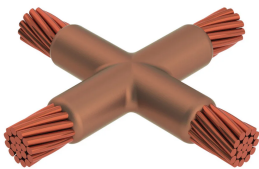

Kabel till kabel, XA, 2/0 Solid, 9,3 mm Conductor 1 OD, 2/0 Solid, 9,3 mm Conductor 2 OD

Data Solutions

KATALOGNUMMER

XAC2F2F

nVent ERICO Cadweld grafitformar har utvecklats för tusentals möjliga anslutningssätt och kombinationer av ledare.

CERTIFIERINGAR

DESIGN

Bildar en permanent anslutning med låg resistans

Ger en molekylär förbindning

nVent ERICO Cadweld exotermiska anslutningar har strömledande kapacitet som är samma eller större än ledningens

PRODUKTATTRIBUT

Formserie: XA Mold Family

Ledare 1: 2/0, fast

Ledare 1 ytterdiameter, nominell: 9.27mm

Ledare 2: 2/0, fast

Ledare 2 ytterdiameter, nominell: 9.27mm

Formdelning: Horisontell

Splitsad degel: Nej

Slitplattor: Nej

Endast form: Nej

Svetsmaterial: 115 eller 115PLUSF20, säljs separat

Handtagsklämma: L160, säljs separat

Prisknapp: C

Lätt att använda: Föredragen

YTTERLIGARE PRODUKTINFORMATION

Specificera en rökfri nVent ERICO Caldwell Exolon-form för tillämpningar så som datorrum, kulvertar eller andra områden med svag ventilation. Lägg till prefixet XL till standardformens artikelnummer vid beställning (t.ex. blir en TAC2Q2Q en XLTAC2Q2Q). Similarly, nVent ERICO Cadweld Exolon welding material is also designated by the XL prefix (for example, 150 becomes XL150).