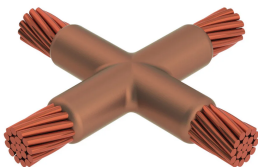

Kabel till kabel, XA, 2/0 Koncentrisk, 10,6 mm Conductor 1 OD, Nr. 2 Solid, 6,5 mm Conductor 2 OD

Data Solutions

KATALOGNUMMER

XAC2G1T

nVent ERICO Cadweld grafitformar har utvecklats för tusentals möjliga anslutningssätt och kombinationer av ledare.

CERTIFIERINGAR

DESIGN

Bildar en permanent anslutning med låg resistans

Ger en molekylär förbindning

nVent ERICO Cadweld exotermiska anslutningar har strömledande kapacitet som är samma eller större än ledningens

PRODUKTATTRIBUT

Formserie: XA Mold Family

Ledare 1: 2/0, koncentrisk

Ledare 1 ytterdiameter, nominell: 10.62mm

Ledare 2: #2 fast

Ledare 2 ytterdiameter, nominell: 6.53mm

Formdelning: Horisontell

Splitsad degel: Nej

Slitplattor: Nej

Endast form: Nej

Svetsmaterial: 115 eller 115PLUSF20, säljs separat

Handtagsklämma: L160, säljs separat

Prisknapp: C

Lätt att använda: Föredragen

YTTERLIGARE PRODUKTINFORMATION

Specificera en rökfri nVent ERICO Caldwell Exolon-form för tillämpningar så som datorrum, kulvertar eller andra områden med svag ventilation. Lägg till prefixet XL till standardformens artikelnummer vid beställning (t.ex. blir en TAC2Q2Q en XLTAC2Q2Q). Similarly, nVent ERICO Cadweld Exolon welding material is also designated by the XL prefix (for example, 150 becomes XL150).