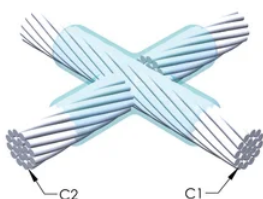

Ledare 1: 4/0, koncentrisk

Ledare 1 ytterdiameter, nominell: 13.41mm

Ledare 2: 4/0, koncentrisk

Ledare 2 ytterdiameter, nominell: 13.41mm

Formdelning: Horisontell

Splitsad degel: Nej

Slitplattor: Nej

Endast form: Nej

Svetsmaterial: 200 eller 200PLUSF20, säljs separat

Handtagsklämma: L160, säljs separat

Prisknapp: C

Lätt att använda: Föredragen

YTTERLIGARE PRODUKTINFORMATION

Specificera en rökfri nVent ERICO Caldwell Exolon-form för tillämpningar så som datorrum, kulvertar eller andra områden med svag ventilation. Lägg till prefixet XL till standardformens artikelnummer vid beställning (t.ex. blir en TAC2Q2Q en XLTAC2Q2Q). Similarly, nVent ERICO Cadweld Exolon welding material is also designated by the XL prefix (for example, 150 becomes XL150).

Ett avstånd mellan ledningarna kan vara nödvändigt. Se formens märkning för mer information.

XX-X-XX-XX-L-M-W		
XX	Formfamilj	
X	Prisnyckel	
XX	Ledningskod 1	
XX	Ledarkod 2	
L*	Delad degel	Degelenheten är delad i formar med horisontell öppning för enklare rengöring
M*	Endast form	
W*	Slitplåtar	Minskar mekaniskt slitage på formar vid kabelintag

* Tom om ingen

DIAGRAMS