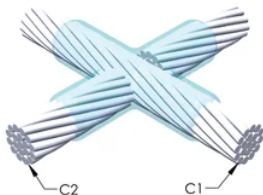

Splitsad degel: Nej

Slitplattor: Nej

Endast form: Nej

Svetsmaterial: 200 eller 200PLUSF20, säljs separat

Handtagsklämma: L160, säljs separat

Formtätning: T403, säljs separat

Prisknapp: C

Lätt att använda: Föredragen

YTTERLIGARE PRODUKTINFORMATION

Specificera en rökfri nVent ERICO Caldwell Exolon-form för tillämpningar så som datorrum, kulvertar eller andra områden med svag ventilation. Lägg till prefixet XL till standardformens artikelnummer vid beställning (t.ex. blir en TAC2Q2Q en XLTAC2Q2Q). Similarly, nVent ERICO Cadweld Exolon welding material is also designated by the XL prefix (for example, 150 becomes XL150).

Ett avstånd mellan ledningarna kan vara nödvändigt. Se formens märkning för mer information.

XX-X-XX-XX-L-M-W		
XX	Formfamilj	
X	Prisnyckel	
XX	Ledningskod 1	
XX	Ledarkod 2	
L*	Delad degel	Degelenheten är delad i formar med horisontell öppning för enklare rengöring
M*	Endast form	
W*	Slitplåtar	Minskar mekaniskt slitage på formar vid kabelintag

* Tom om ingen

DIAGRAMS

VARNING

nVent produkter ska installeras och användas endast så som anges i nVents bruksanvisning och utbildningsmaterial. Bruksanvisningar är tillgängliga på www.nvent.com och från din nVent kundtjänstrepresentant. Felaktig installation,